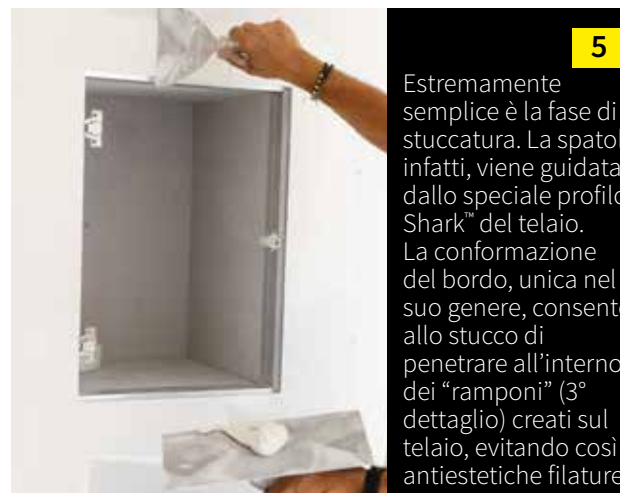

5
Estremamente semplice è la fase di stuccatura. La spatola infatti, viene guidata dallo speciale profilo Shark™ del telaio. La conformazione del bordo, unica nel suo genere, consente allo stucco di penetrare all'interno dei "ramponi" (3° dettaglio) creati sul telaio, evitando così antiestetiche filature.